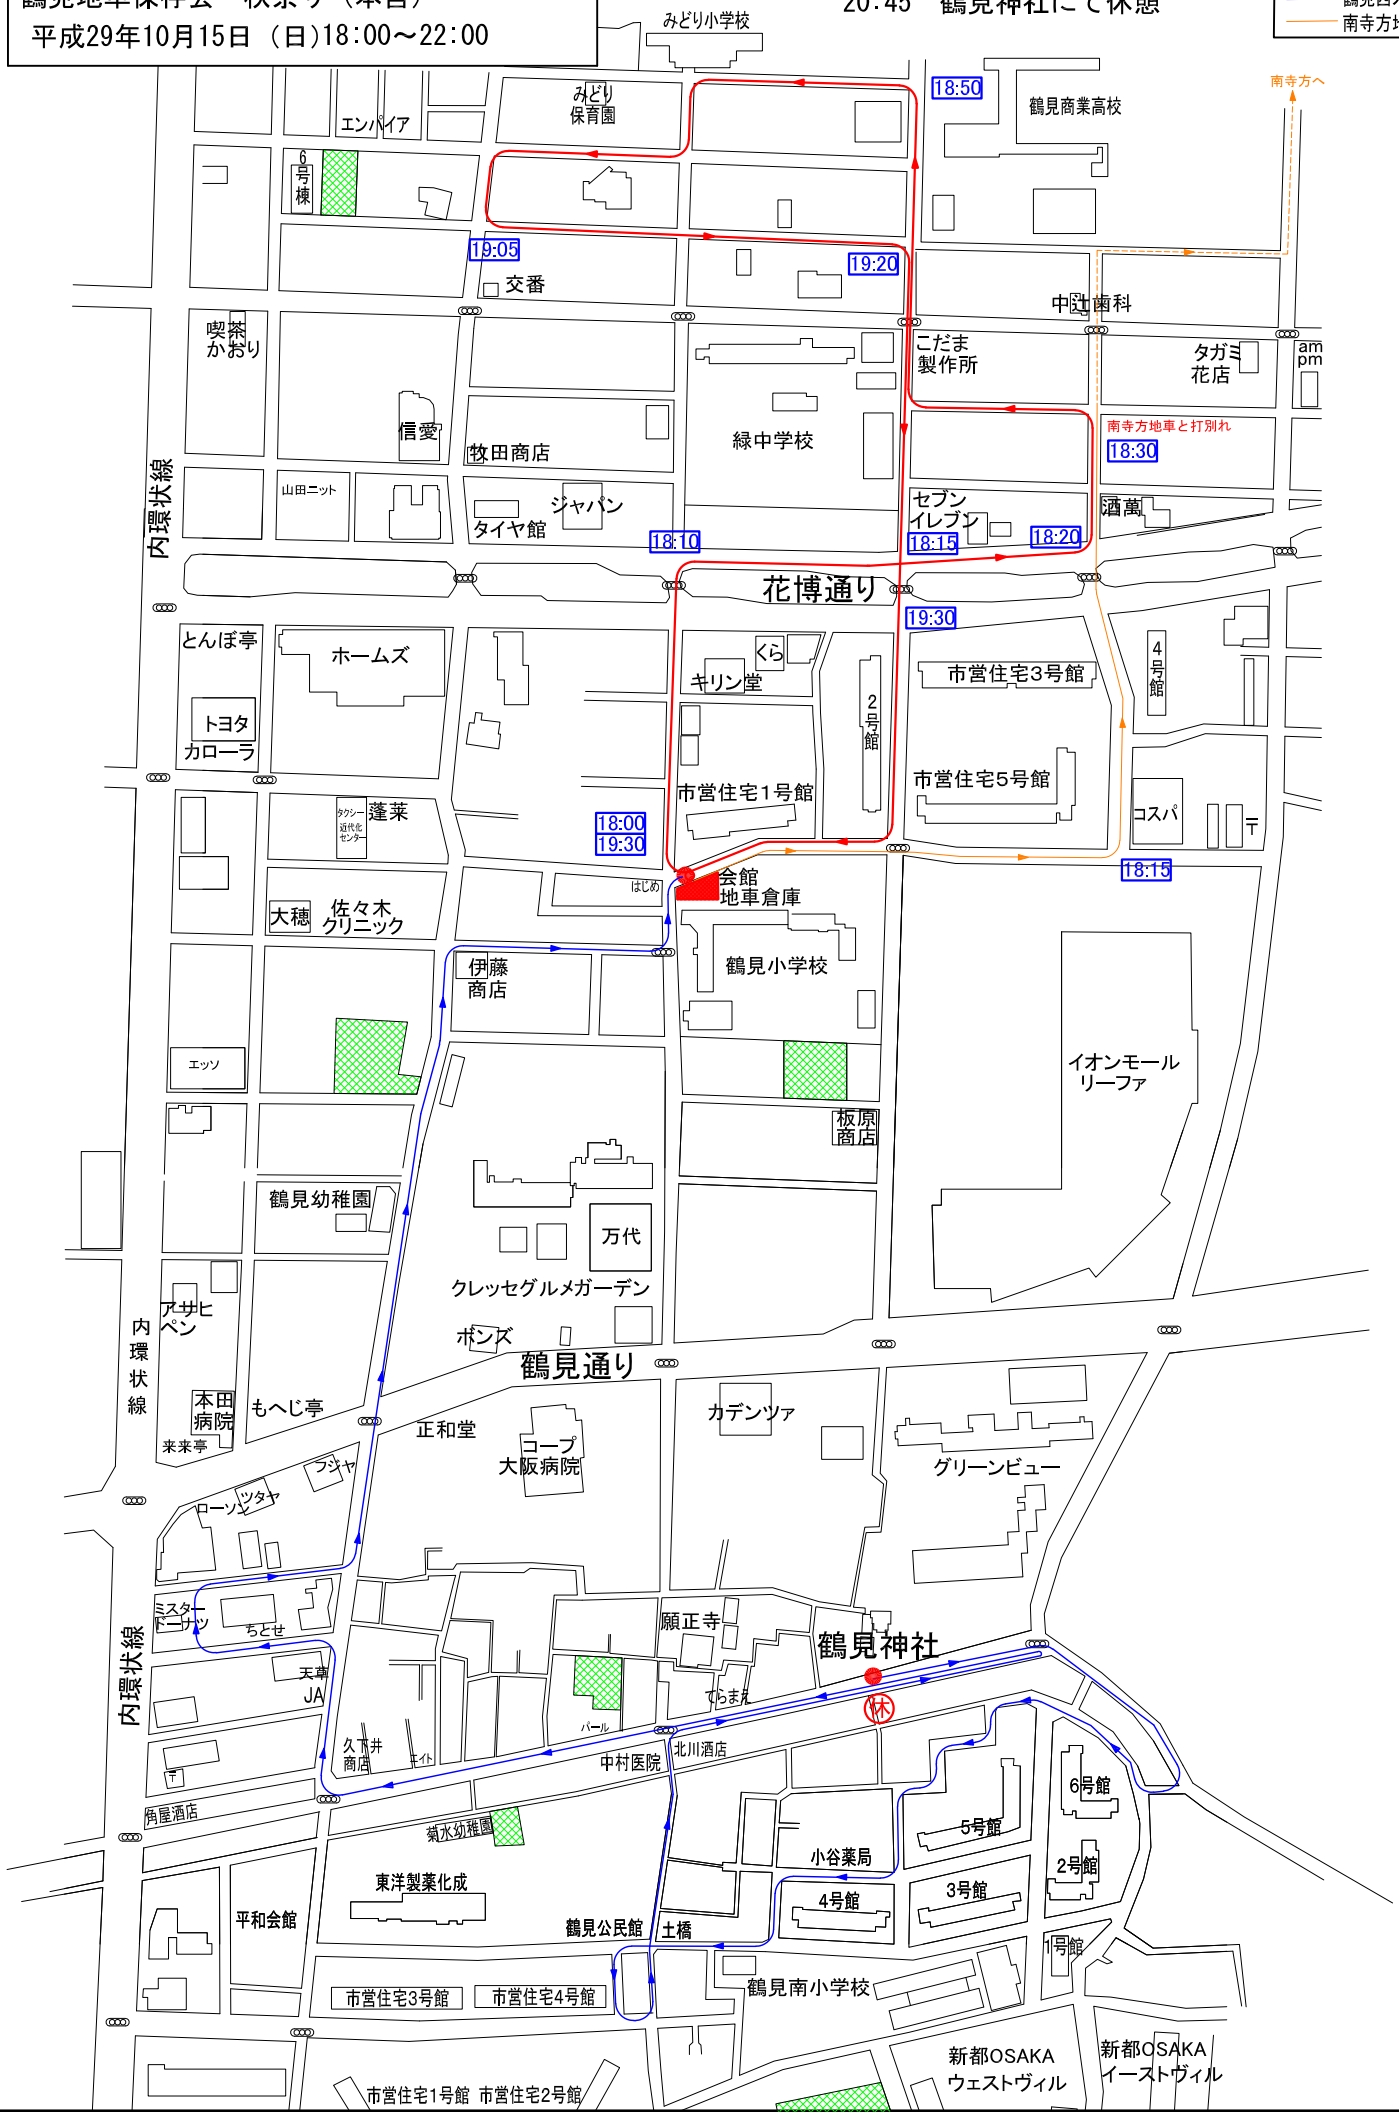

20:00~20:30 鶴見神社で休憩

鶴見地車保存会 秋祭り (本宮)  
平成29年10月15日 (日) 9:00~12:15

9:55 板原商店で休憩  
13:00 鶴見神社にて置き地車

鶴見地車保存会 秋祭り (本宮)  
平成29年10月15日 (日)14:00~17:00

14:00 南寺方地車と合流  
15:00~16:00 南寺方地車 鶴見神社宮入

— 鶴見東ノ町地車  
— 南寺方地車

鶴見地車保存会 秋祭り (本宮)  
平成29年10月15日 (日)18:00~22:00

18:30 南寺方地車と打別れ  
20:45 鶴見神社にて休憩

- 鶴見東ノ町地車
- 鶴見西ノ町地車
- 南寺方地車

南寺方へ

内環状線

内環状線

内環状線

花博通り