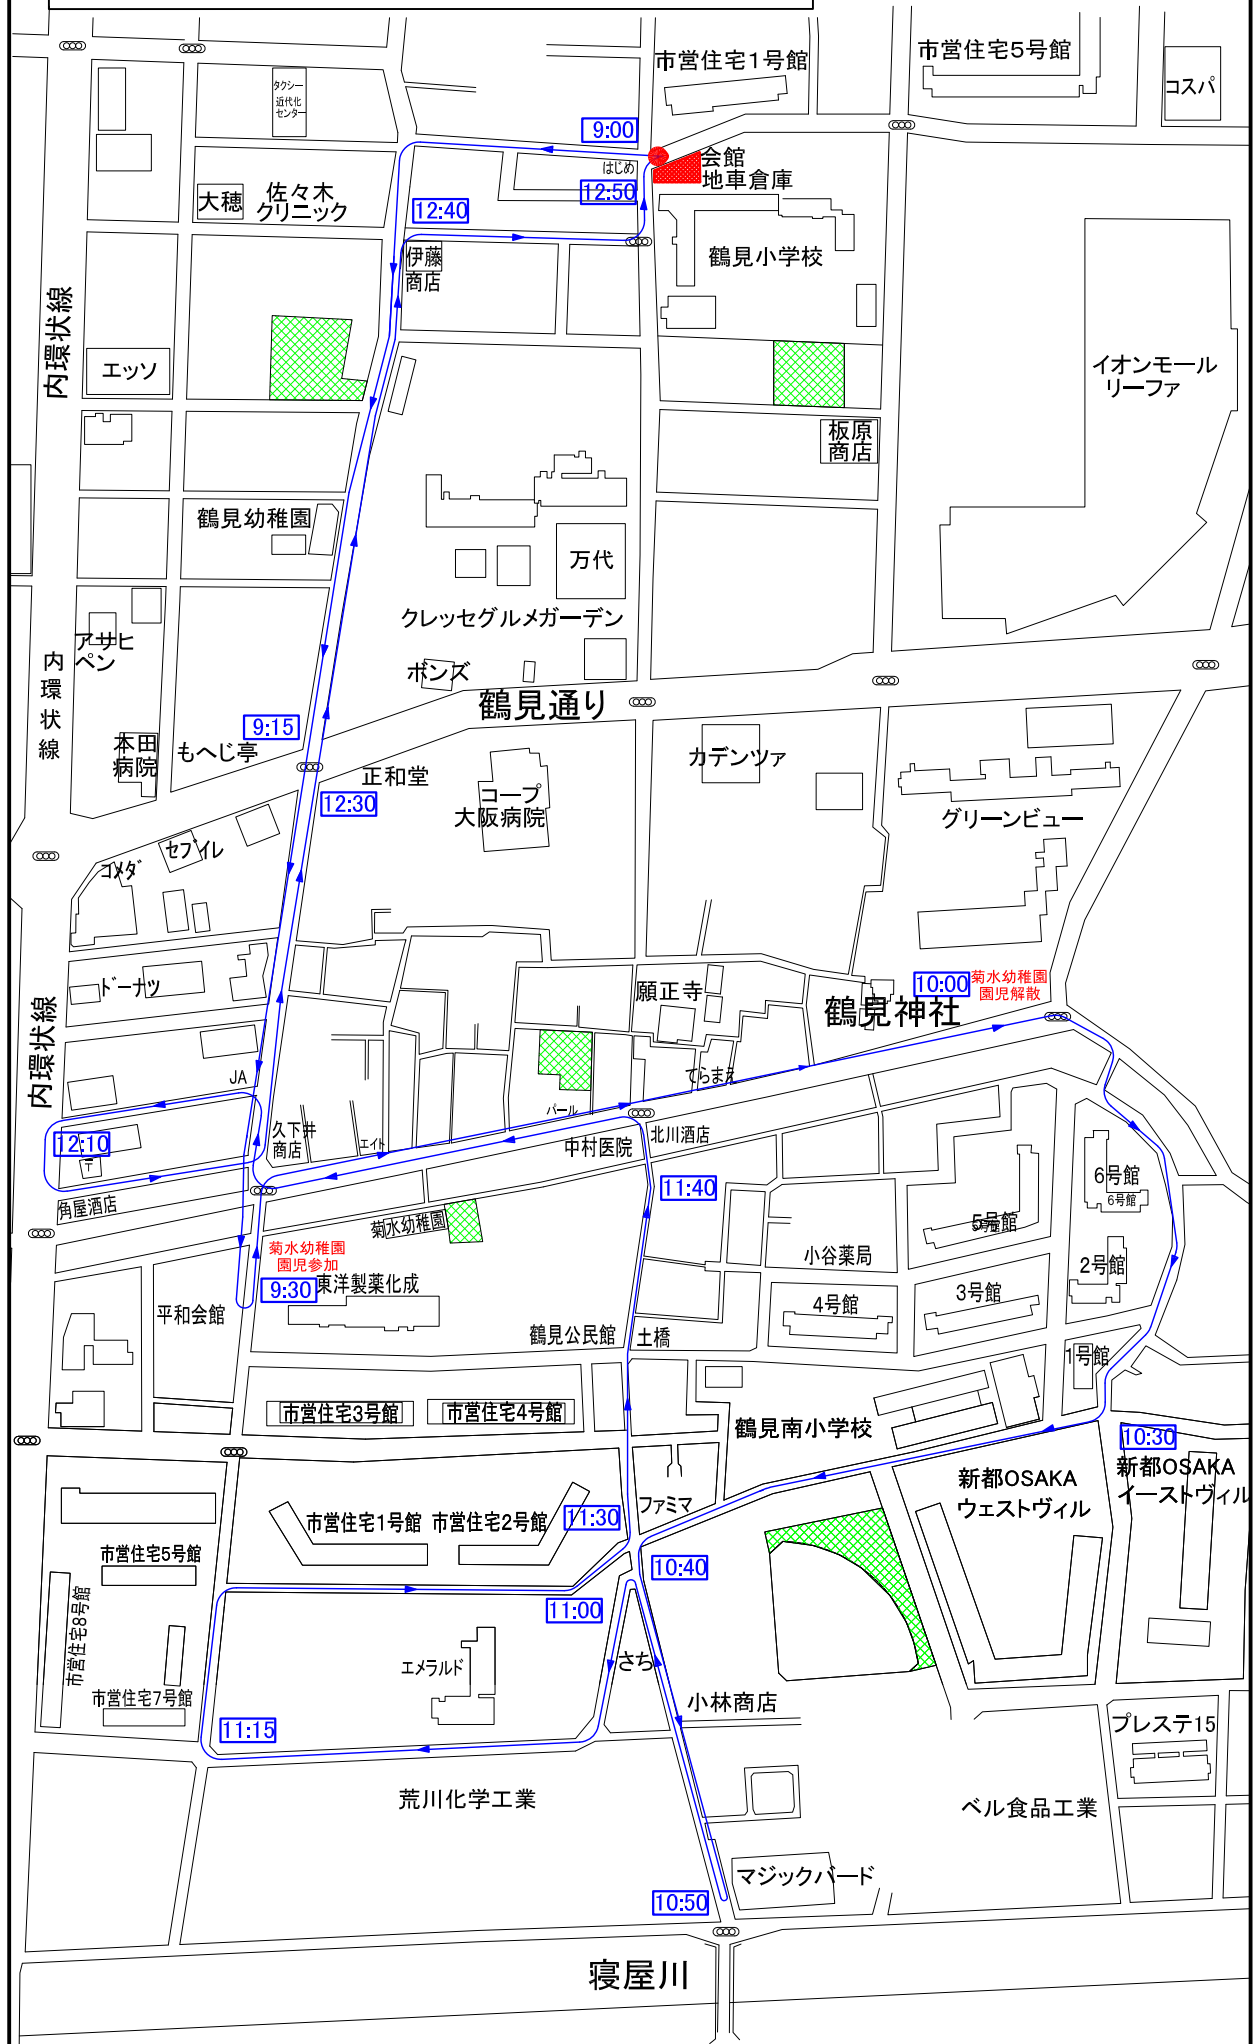

鶴見地車保存会 秋祭り (宵宮)  
平成29年10月14日 (土) 9:00~12:50

9:30 菊水幼稚園 園児参加  
10:00 菊水幼稚園 園児解散

鶴見地車保存会 秋祭り (宵宮)  
平成29年10月14日 (土) 14:00~17:15

15:45 グリーンランドみずきで休憩  
16:20 喫茶かおりで休憩

鶴見地車保存会 秋祭り (宵宮)  
平成29年10月14日 (土) 18:30~22:00

20:00~20:30 鶴見神社で休憩

鶴見地車保存会 秋祭り (本宮)  
平成29年10月15日 (日) 9:00~12:15

9:55 板原商店で休憩  
13:00 鶴見神社にて置き地車

鶴見地車保存会 秋祭り (本宮)  
平成29年10月15日 (日)14:00~17:00

14:00 南寺方地車と合流  
15:00~16:00 南寺方地車 鶴見神社宮入

— 鶴見東ノ町地車  
— 南寺方地車

鶴見地車保存会 秋祭り (本宮)  
平成29年10月15日 (日)18:00~22:00

18:30 南寺方地車と打別れ  
20:45 鶴見神社にて休憩

- 鶴見東ノ町地車
- 鶴見西ノ町地車
- 南寺方地車

南寺方へ

内環状線

内環状線

内環状線

花博通り

鶴見通り

鶴見神社

市営住宅3号館 市営住宅4号館

市営住宅1号館 市営住宅2号館

新都OSAKA ウェストヴィル 新都OSAKA イーストヴィル

鶴見地車保存会 秋祭り (本宮) 南寺方地車  
平成29年10月15日 (日) 13:00~19:00

- 13:50 だんじり会館で鶴見地車と合流
- 14:00~15:00 鶴見神社へ曳行 (別紙)
- 15:00 鶴見神社で、宮入り
- 16:00~17:00 だんじり会館へ曳行 (別紙)
- 17:00~18:00 だんじり会館で休憩
- 18:30 鶴見6丁目付近 打別れ