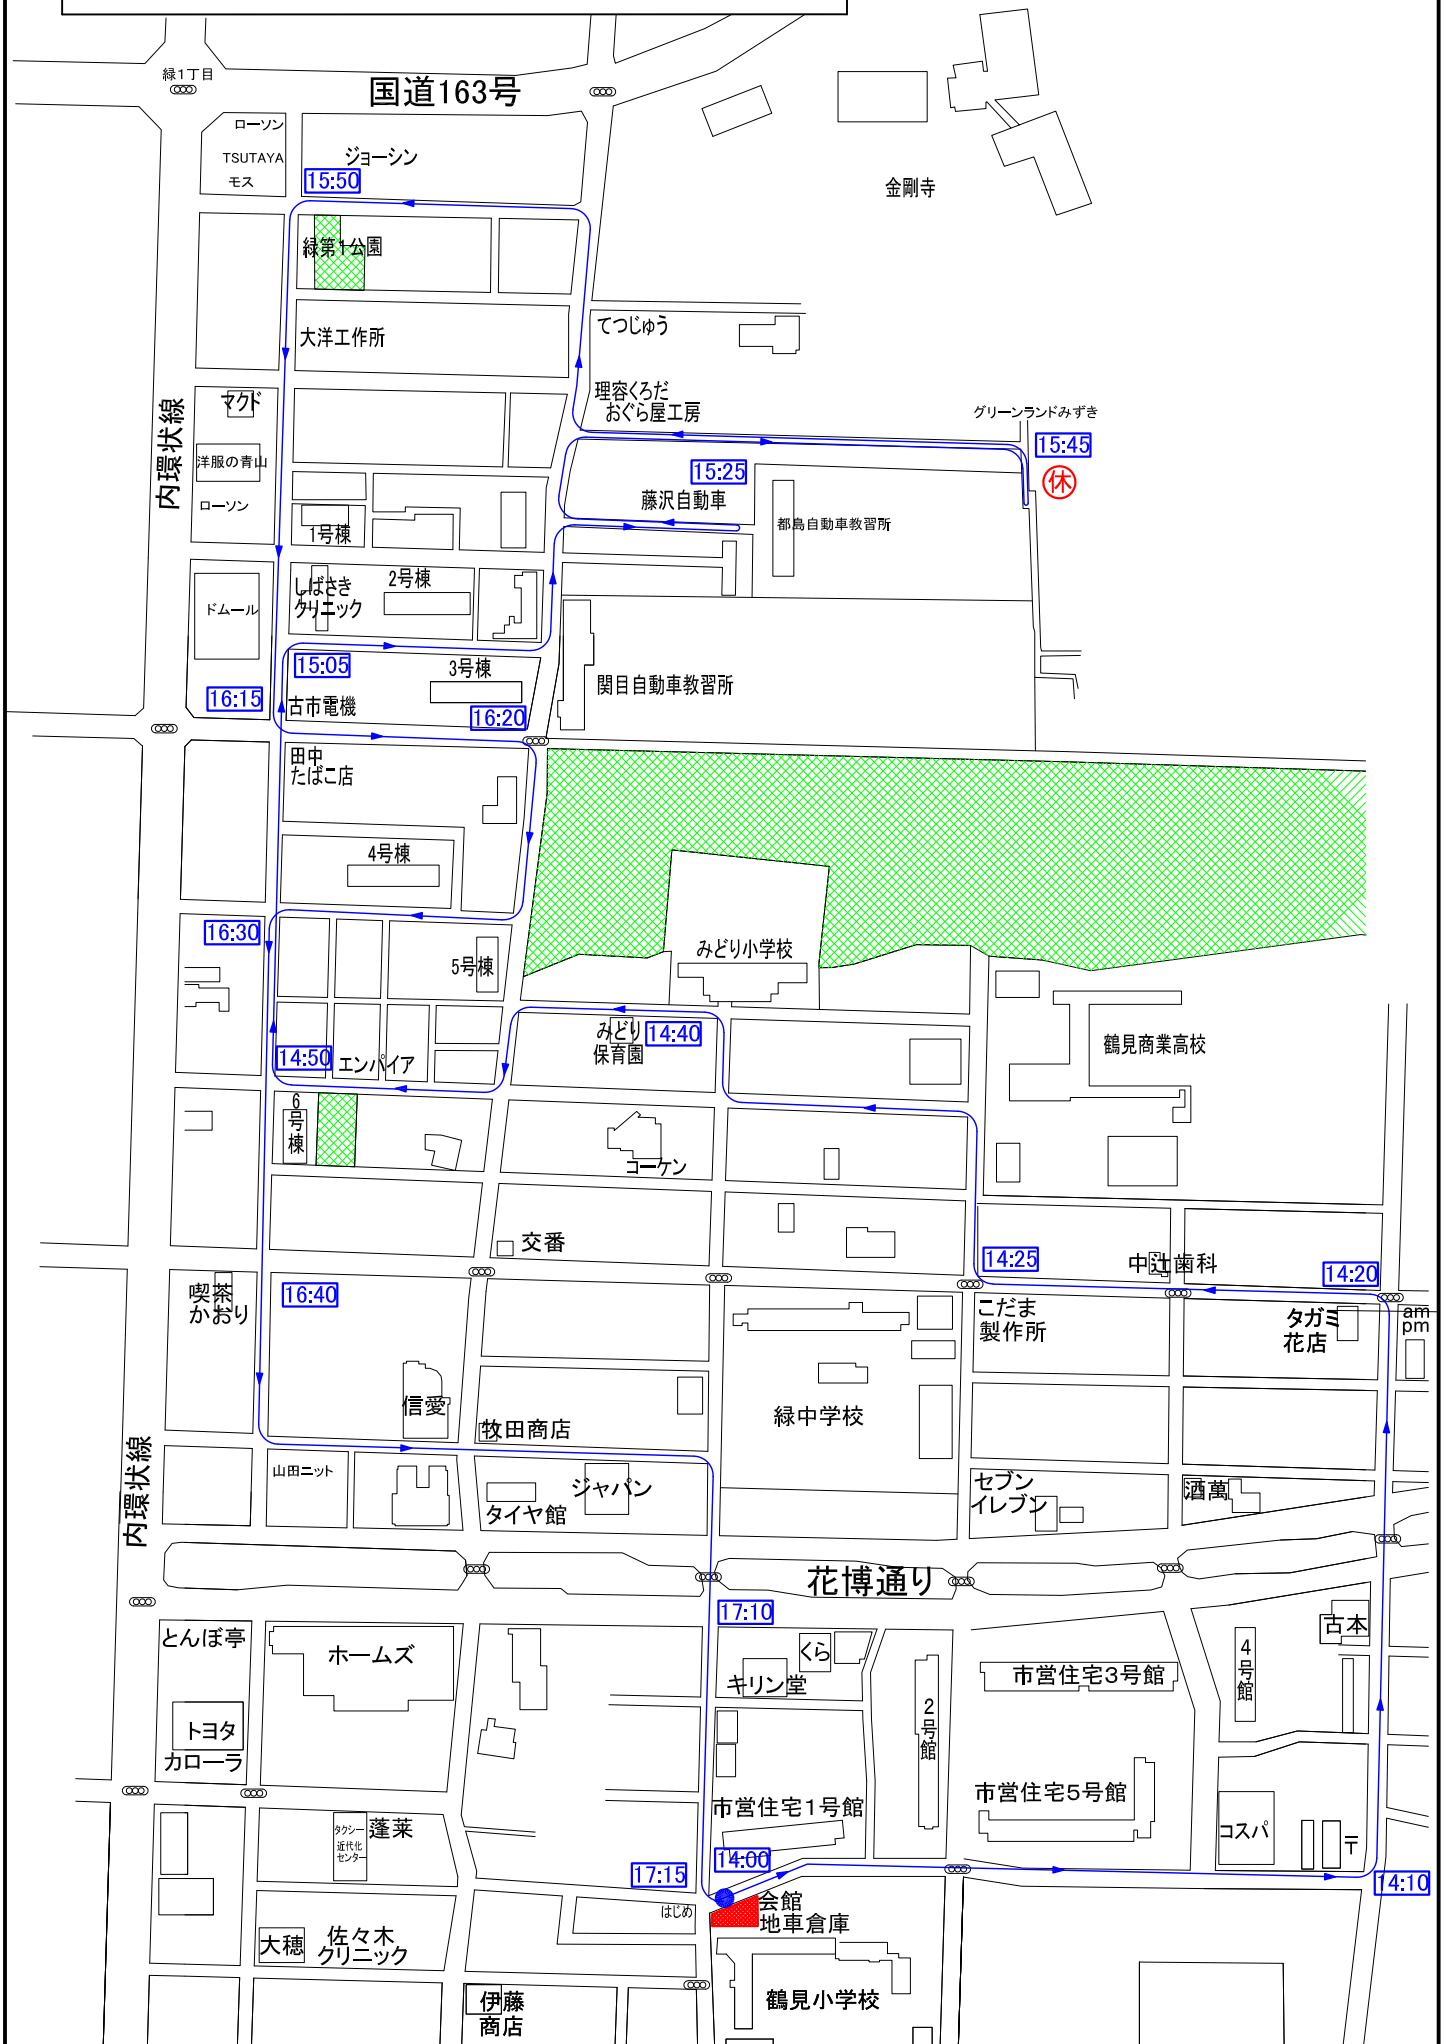

鶴見地車保存会 秋祭り (宵宮)  
平成29年10月14日 (土) 9:00~12:50

9:30 菊水幼稚園 園児参加  
10:00 菊水幼稚園 園児解散

鶴見地車保存会 秋祭り (宵宮)  
平成29年10月14日 (土) 14:00~17:15

15:45 グリーンランドみずきで休憩  
16:20 喫茶かおりで休憩

鶴見地車保存会 秋祭り (宵宮)  
平成29年10月14日 (土) 18:30~22:00

20:00~20:30 鶴見神社で休憩

鶴見地車保存会 秋祭り (本宮)  
平成29年10月15日 (日) 9:00~12:15

9:55 板原商店で休憩  
13:00 鶴見神社にて置き地車

鶴見地車保存会 秋祭り (本宮)  
平成29年10月15日 (日)14:00~17:00

14:00 南寺方地車と合流  
15:00~16:00 南寺方地車 鶴見神社宮入

— 鶴見東ノ町地車  
— 南寺方地車

鶴見地車保存会 秋祭り (本宮)  
平成29年10月15日 (日)18:00~22:00

18:30 南寺方地車と打別れ  
20:45 鶴見神社にて休憩

- 鶴見東ノ町地車
- 鶴見西ノ町地車
- 南寺方地車

南寺方へ

内環状線

内環状線

内環状線

花博通り